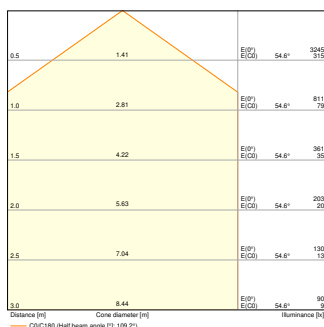

Productkenmerken

- IP-klasse: IP20
- UV-gestabiliseerde polycarbonaat (PC) behuizing, PC-diffuser

TECHNISCHE GEGEVENS

ELEKTRISCHE GEGEVENS

Nominale vermogen	15 W
Nominale spanning	37...44 V

Fotometrische gegevens

Lichtstroom	2270 lm
Lichtstroom efficiëntie	151 lm/W
Kleurtemperatuur	3000 K / 4000 K
Lichtkleur	Warm White / Koel wit
Kleurweergave-index Ra	> 80
Standaardafwijking van kleurproeven	5 sdc _m
Fotobiologische veiligheidsgroep EN62778	RG0
Stralingshoek	120 °