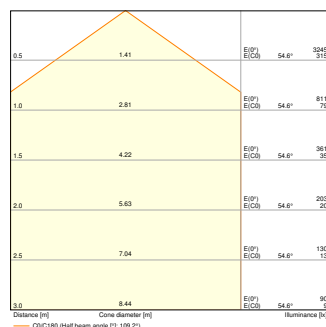

LISOEV 300R 15W 840 BLKH LEDV