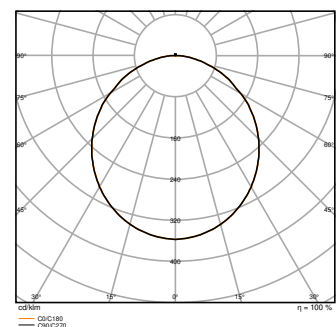

LISOEV 300R 15W 830 BLKH LEDV