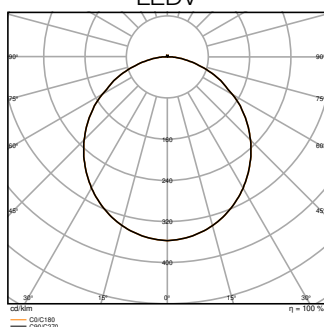

Lichtstroom	2270 lm
Lichtstroom efficiëntie	151 lm/W
Kleurtemperatuur	3000 K / 4000 K
Lichtkleur	Warm White / Koel wit
Kleurweergave-index Ra	> 80
Standaardafwijking van kleurproeven	5 sdc _m
Fotobiologische veiligheidsgroep EN62778	RG0
Stralingshoek	120 °

LISOEV 300R 15W 830 BLKH LEDV

LISOEV 300R 15W 840 BLKH LEDV

LISOEV 300R 15W 830 BLKH LEDV

LISOEV 300R 15W 840 BLKH LEDV

AFMETINGEN & GEWICHT

Diameter	300,00 mm
Hoogte	38,00 mm
Product gewicht	397,00 g

SF BULKHEAD G2 Light source